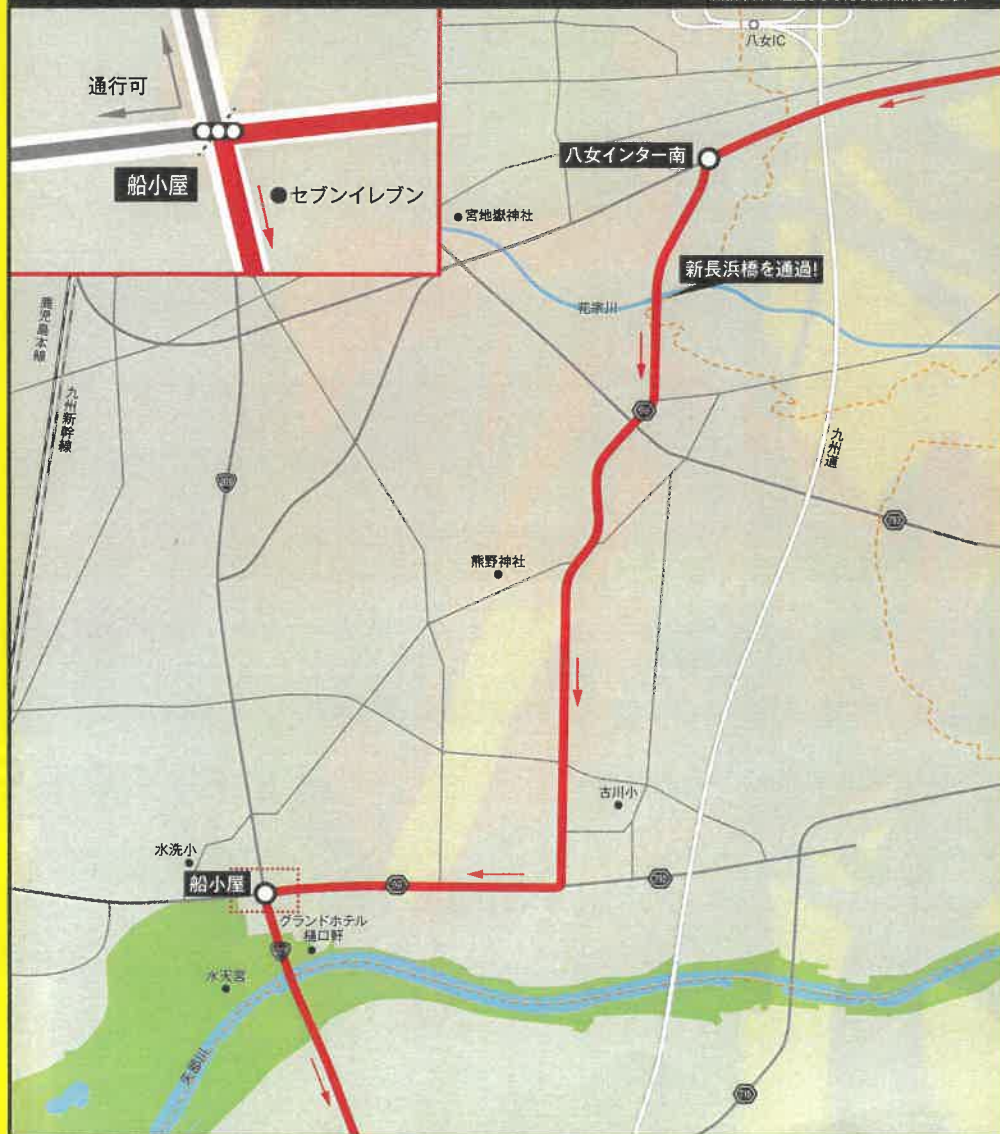

# 「マイナビ ツール・ド・九州2023」開催に伴い 交通規制を実施いたします。

ご迷惑をおかけいたしますが、ご協力のほどよろしくお願いいたします。

LINE 公式アカウント

大会の観戦情報、  
交通規制情報などを  
お知らせします。

大会HP

[交通規制に関するお問い合わせ先] TEL:092-575-6057  
7/20~10/6(平日 9:30~17:30) 10/7~9(8:00~17:00)

規制エリア: 筑後市 規制日時: 10月7日(土) 10:00頃 ▶ 11:30頃

(競技車列が通過したら順次解除します)

規制エリア: 八女市 規制日時: 10月7日(土) 9:10頃 ▶ 11:20頃

(競技車列が通過したら順次解除します)

※コース及び規制時間については、今後の交通管理者、道路管理者との協議により、変更になる場合があります。